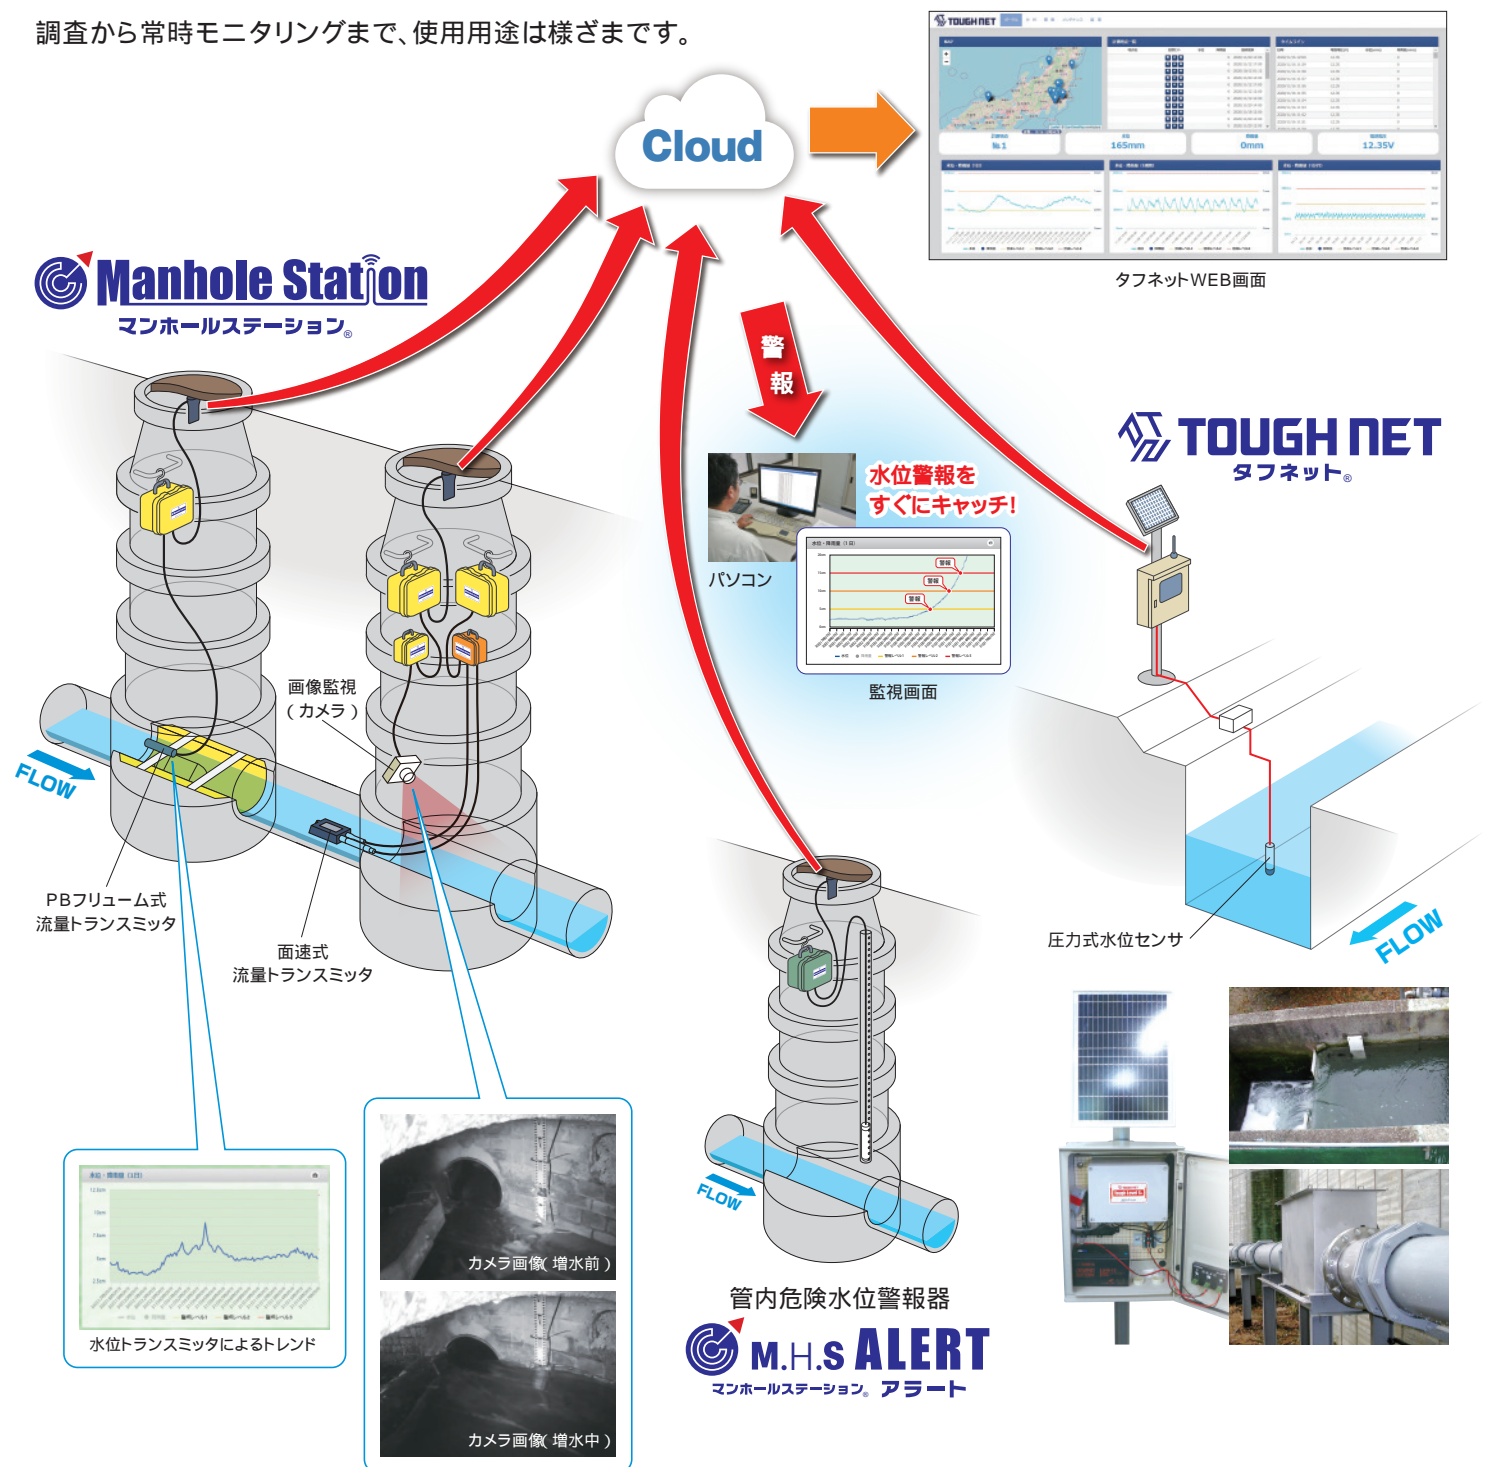

あらゆるフィールドの計測情報をWEB監視します。

タフネットはあらゆるフィールドの計測情報が、
スマホやPCで簡単に見ることができるように考えられた
WEB型遠隔監視システムです。

ポータブル型、定置型をラインナップしており、
調査から常時モニタリングまで、使用用途は様々です。

Manhole Station
マンホールステーション

151

○ p Bw Q& 2
> 100
○ 1000
t 100
○ 1000 100
1000